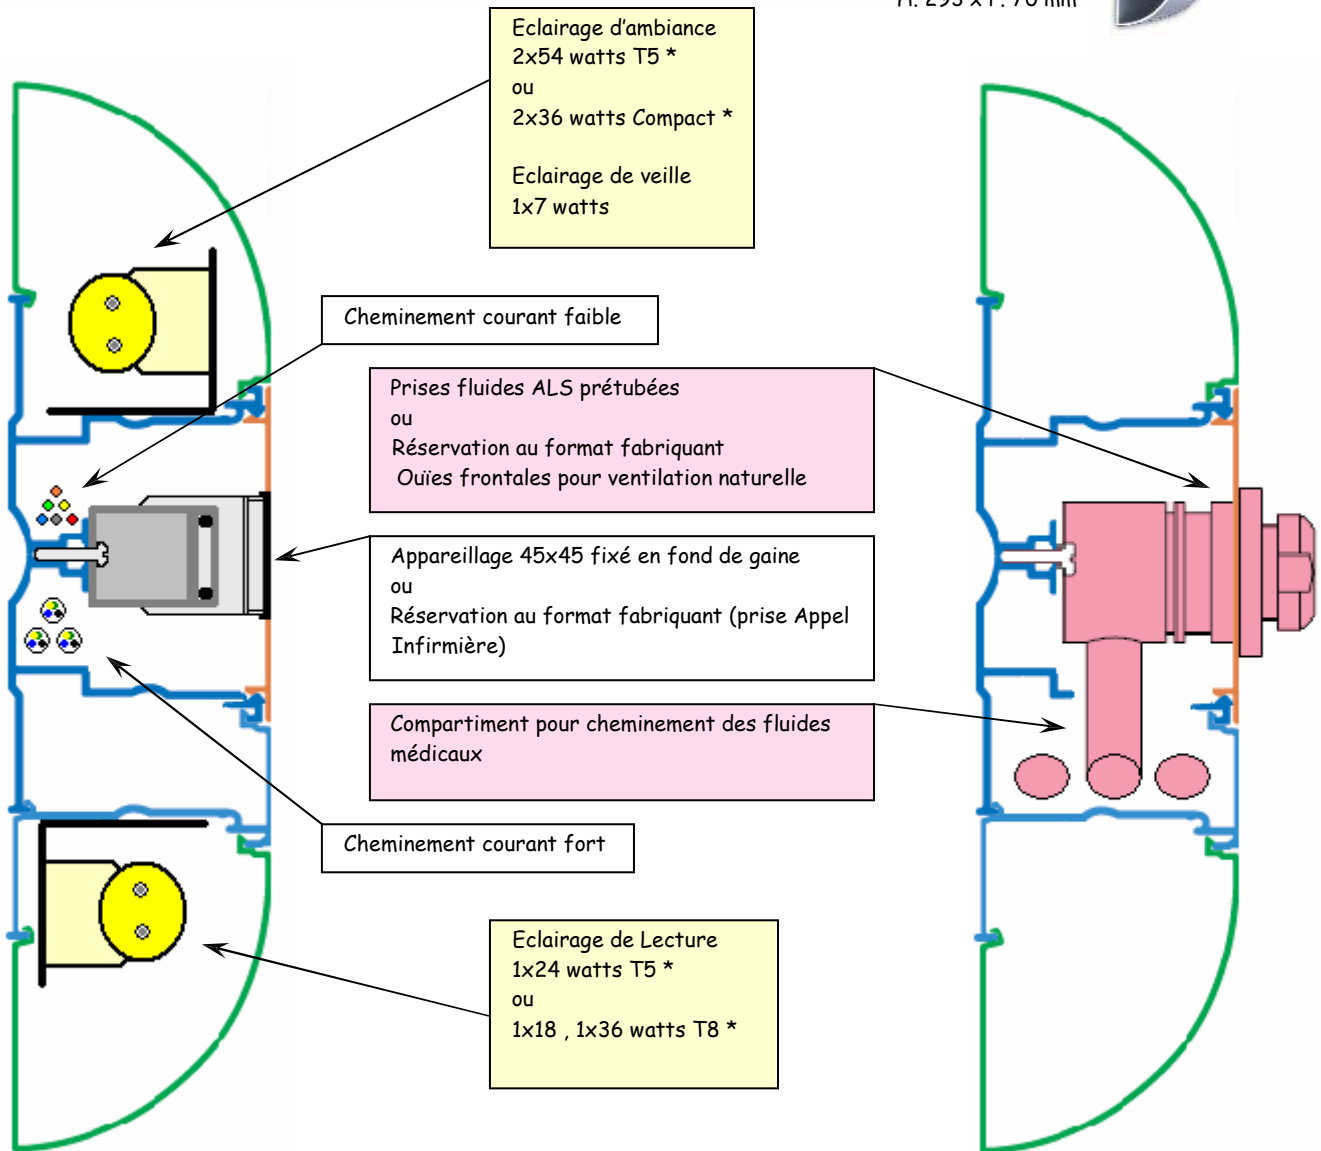

# Profilé BREVA

> PROFIL BREVA  
 H. 293 x P. 70 mm

\* Autres sources lumineuses disponibles sur consultation.  
 (Lampes et tubes non fournis)