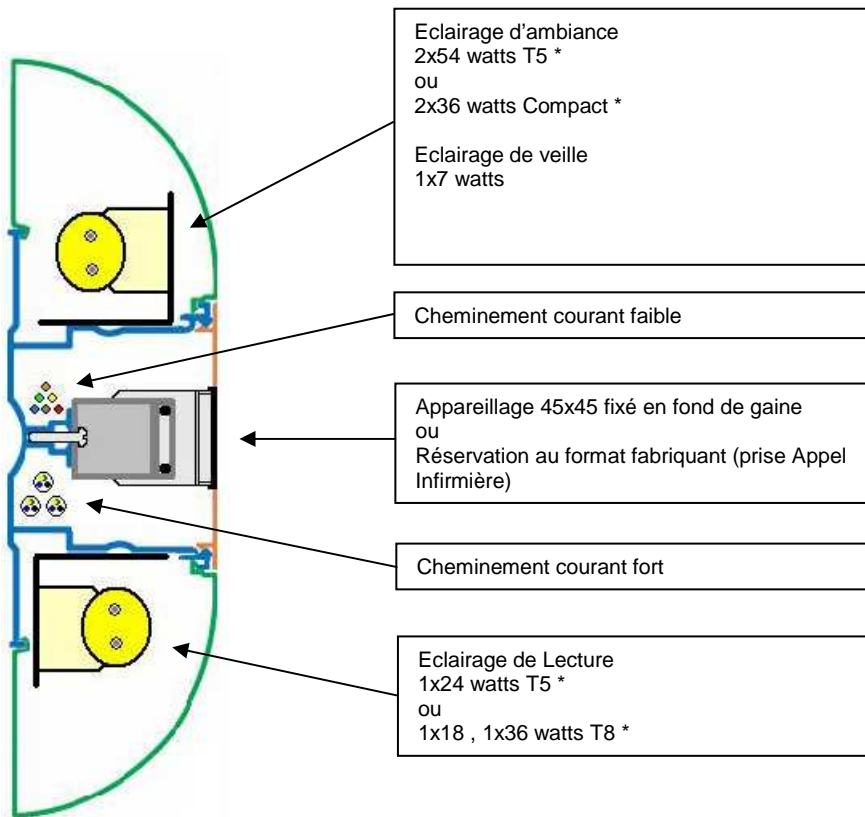

Profilé SOLANO

> PROFIL SOLANO
 H. 259 x P. 71 mm

Les appliques SOLANO sont réalisées en aluminium extrudé, anodisé ou peint époxy selon coloris de la gamme RAL. Fabriquées sur mesure, elles s'adaptent à tous vos besoins.