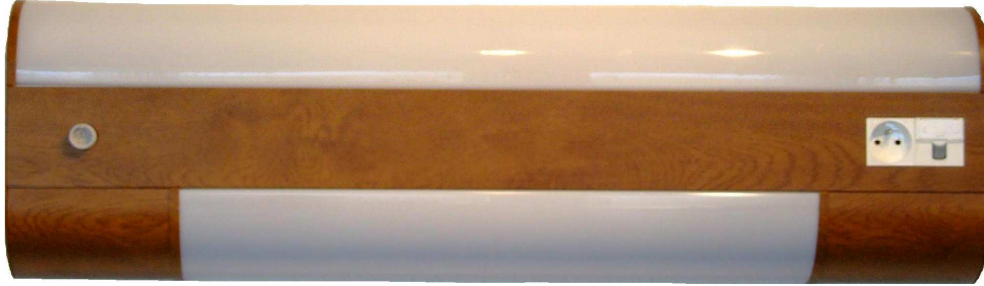

Profilé SOLANO

> PROFIL SOLANO
 H. 259 x P. 71 mm

Les appliques SOLANO sont réalisées en aluminium extrudé, anodisé ou peint époxy selon coloris de la gamme RAL. Fabriquées sur mesure, elles s'adaptent à tous vos besoins.